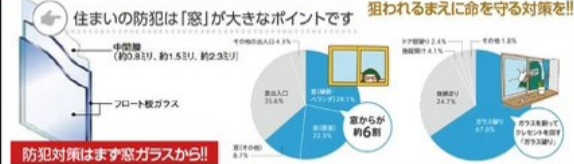

リフォーム

のことならどんな事でもお任せ下さい

エービーシーホーム

各種最新モデルをお求めやすい価格でご提案!

クレジットカード決済可能! ※商品代みの価格です。

生活をワンランクアップ!

LIXIL
タッチレス水栓

ナビッシュハンズフリー
浄水器ビルトイン型

お家の防犯対策もABCホームにお任せください!!

LIXIL おうちで選べる、相談できる。
オンラインショールーム
オンラインにてLIXILショールームと
ご相談いただけます。
詳しくはお問合せください。

川口支店
で開催!!
リクシル「特別キャンペーン」
5月10日(土)・11日(日) イベント日ご来店
商品代10%オフ!!!
リクシル社員さんも参加!

創業25周年に
突入!!
システムキッチン売上台数
2010年~2021年
おかわり12No.1
関東No.1
LIXIL 2010~18位までのくらし
キャンペーン特別価格コンテスト
住設備部門トップ売上でも
関東No.1

Instagram
店舗の最新情報を随時配信!
#フォロー+お気に入り+お気に入り
abchome_renovation

キッチンプラン

各サイズ、対応します。
写真はイメージです。
※商品代みの価格です。

MYSET ブロックキッチン 40%OFF メーカー希望価格 ¥90,850 48,510円	LIXIL ティオW1500 55%OFF メーカー希望価格 ¥293,500 132,075円	LIXIL シエラS1型 W1950 標準プラン 70%OFF メーカー希望価格 ¥593,500 178,050円
パナソニック ラクエラ W1800 65%OFF メーカー希望価格 ¥511,400 178,990円	Panasonic Vスタイル W2250 70%OFF メーカー希望価格 ¥912,900 243,870円	LIXIL ノクトW2100 65%OFF メーカー希望価格 ¥985,000 309,750円
LIXIL シエラS1型 1950×1650 標準プラン 70%OFF メーカー希望価格 ¥951,500 285,450円	TOTO クラッソ W2400 48%OFF メーカー希望価格 ¥837,100 435,292円	TOTO ミツテ1型 W2400 63%OFF メーカー希望価格 ¥762,500 282,125円
パナソニック ステディア W2550 47%OFF メーカー希望価格 ¥953,500 505,355円	LIXIL リシエル W2550 44%OFF メーカー希望価格 ¥851,000 476,560円	価格店談