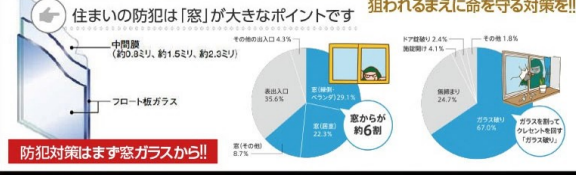

リフォーム

のことならどんな事でもお任せ下さい

エービーシーホーム

各種最新モデルをお求めやすい価格でご提案!

クレジットカード決済可能! ※商品代のみ価格です。

生活をワンランクアップ!

LIXIL

タッチレス水栓

ナビッシュハンズフリー
浄水器ビルトイン型

お家の防犯対策もABCホームにお任せください!!

LIXIL おうちで選べる、相談できる。
オンラインショールーム

オンラインにてLIXILショールームとご相談いただけます。詳しくはお問合せ下さい。

リクシル「特別キャンペーン」
3月15日(土) LIXIL イベント日ご来店
商品代10%オフ!!!
リクシル社員さんも参加!

創業25周年に突入!!
システムキッチン売上台数
2010年~2021年
おかげで12年連続
関東No.1
LIXIL 2010~18住まいのくらし
キャンペーン 個別別コンテンツ
住設備トップ売上でも
関東No.1

Instagram
店舗の最新情報を随時配信!
フォローよろしくお願ひします!
abchome_renovation

キッチンプラン

各サイズ、対応します。写真はイメージです。 ※商品代のみ価格です。

MYSET ブロックキッチン
40%OFF
メーカー希望価格 ¥90,850
48,510円

LIXIL ティオW1500
55%OFF
メーカー希望価格 ¥293,500
132,075円

LIXIL シエラS I型 W1950 標準プラン
70%OFF
メーカー希望価格 ¥560,500
168,150円