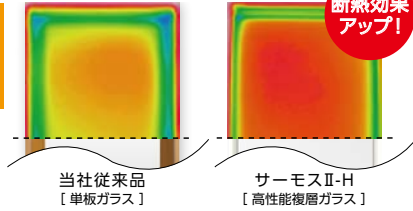

## 断熱効果で、お風呂の寒さ解消!

断熱性の高い窓にリフォームすれば、冬でも暖か、快適な浴室に。怖いヒートショックのリスクも軽減できます。

ヒート  
ショック  
対策に!

ご存知ですか?